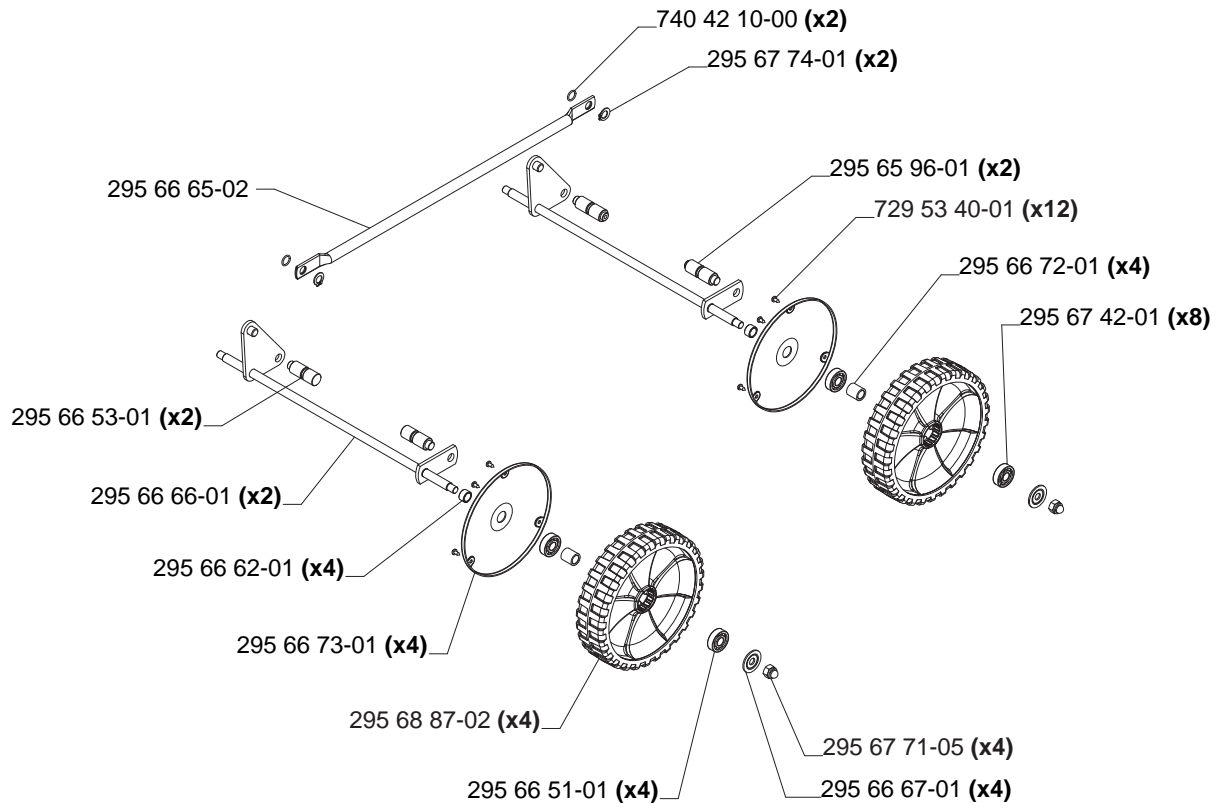

PARTNER

IPL, P5048 M, P5553 MD, 2007-01, 502 23 98-01

965 17 64-01, 965 17 65-01

P5048 M

P5553 MD

Spare parts

Ersatzteile

Pièces détachées

Reserve onderdelen

Repuestos

Reservdelar

A P5048 M
Motor compl 295 70 91-01 (B&S XTQ 50)

A P5553 MD
Motor compl 295 70 93-01 (B&S Quantum XLS55 EasyStart)

B P5048 M

B P5553 MD

C P5048 M