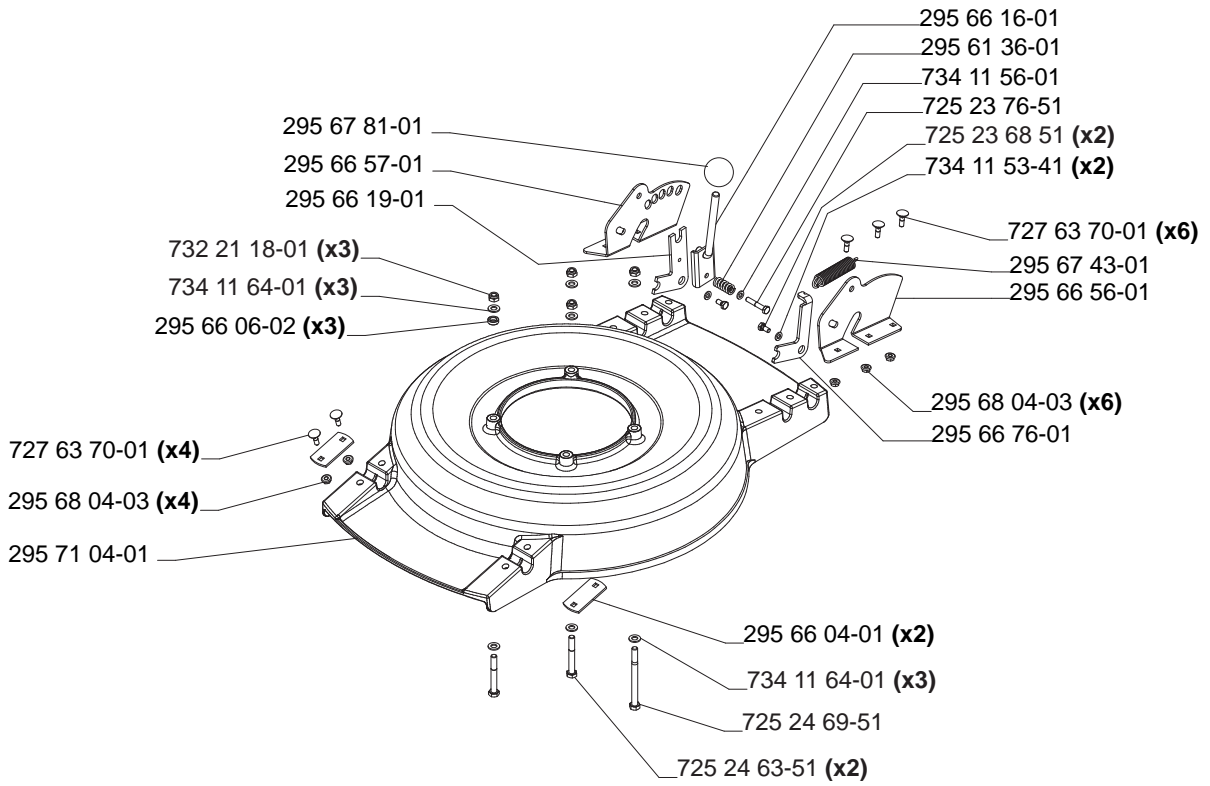

PARTNER

IPL, P5048 M, P5553 MD, 2007-01, 502 23 98-01

965 17 64-01, 965 17 65-01

P5048 M

P5553 MD

Spare parts

Ersatzteile

Pièces détachées

Reserve onderdelen

Repuestos

Reservdelar

A P5048 M
Motor compl 295 70 91-01 (B&S XTQ 50)

A P5553 MD
Motor compl 295 70 93-01 (B&S Quantum XLS55 EasyStart)

B P5048 M

B P5553 MD

C P5048 M