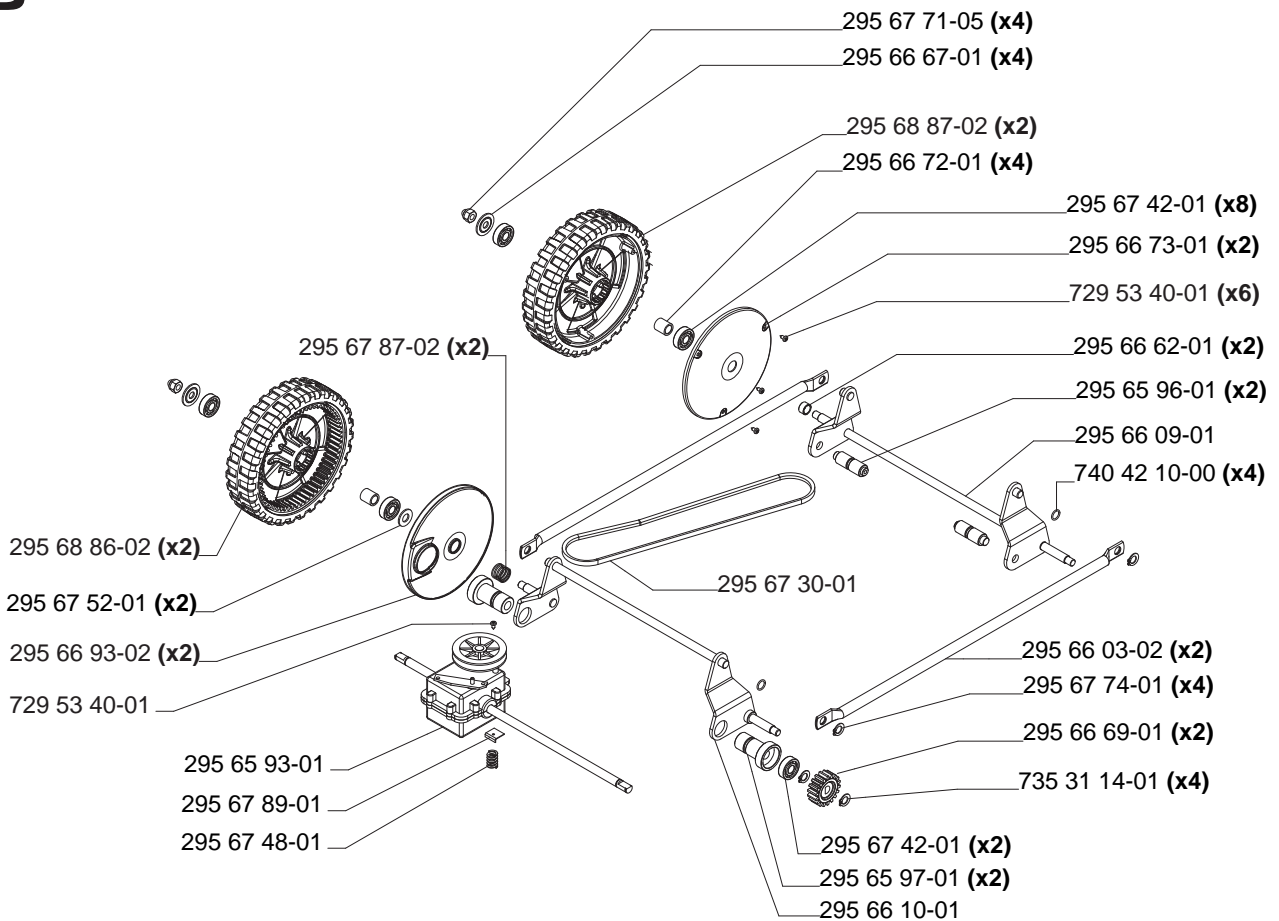

PARTNER

IPL, P5048 M, P5553 MD, 2007-01, 502 23 98-01

965 17 64-01, 965 17 65-01

P5048 M

P5553 MD

Spare parts

Ersatzteile

Pièces détachées

Reserve onderdelen

Repuestos

Reservdelar

A P5048 M
Motor compl 295 70 91-01 (B&S XTQ 50)

A P5553 MD
Motor compl 295 70 93-01 (B&S Quantum XLS55 EasyStart)

B P5048 M

B P5553 MD

C P5048 M