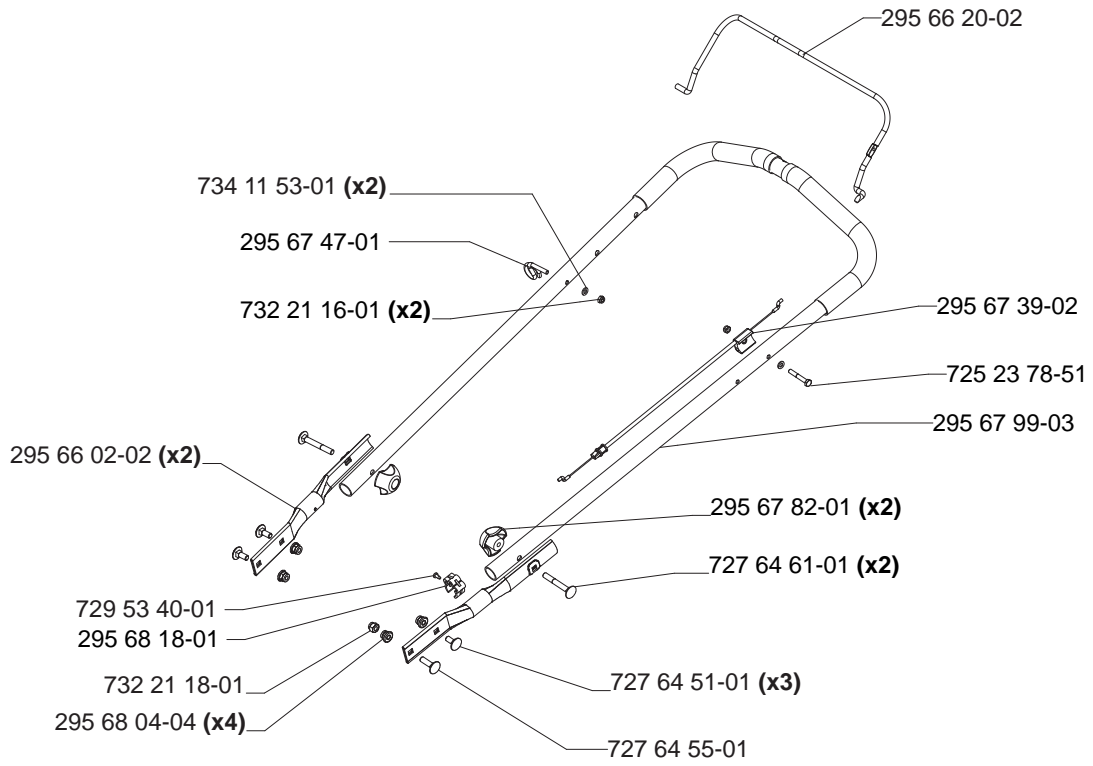

PARTNER

IPL, P5048 M, P5553 MD, 2007-01, 502 23 98-01

965 17 64-01, 965 17 65-01

P5048 M

P5553 MD

Spare parts

Ersatzteile

Pièces détachées

Reserve onderdelen

Repuestos

Reservdelar

A P5048 M
Motor compl 295 70 91-01 (B&S XTQ 50)

A P5553 MD
Motor compl 295 70 93-01 (B&S Quantum XLS55 EasyStart)

B P5048 M

B P5553 MD

C P5048 M

C P5553 MD

D P5048 M

D P5553 MD