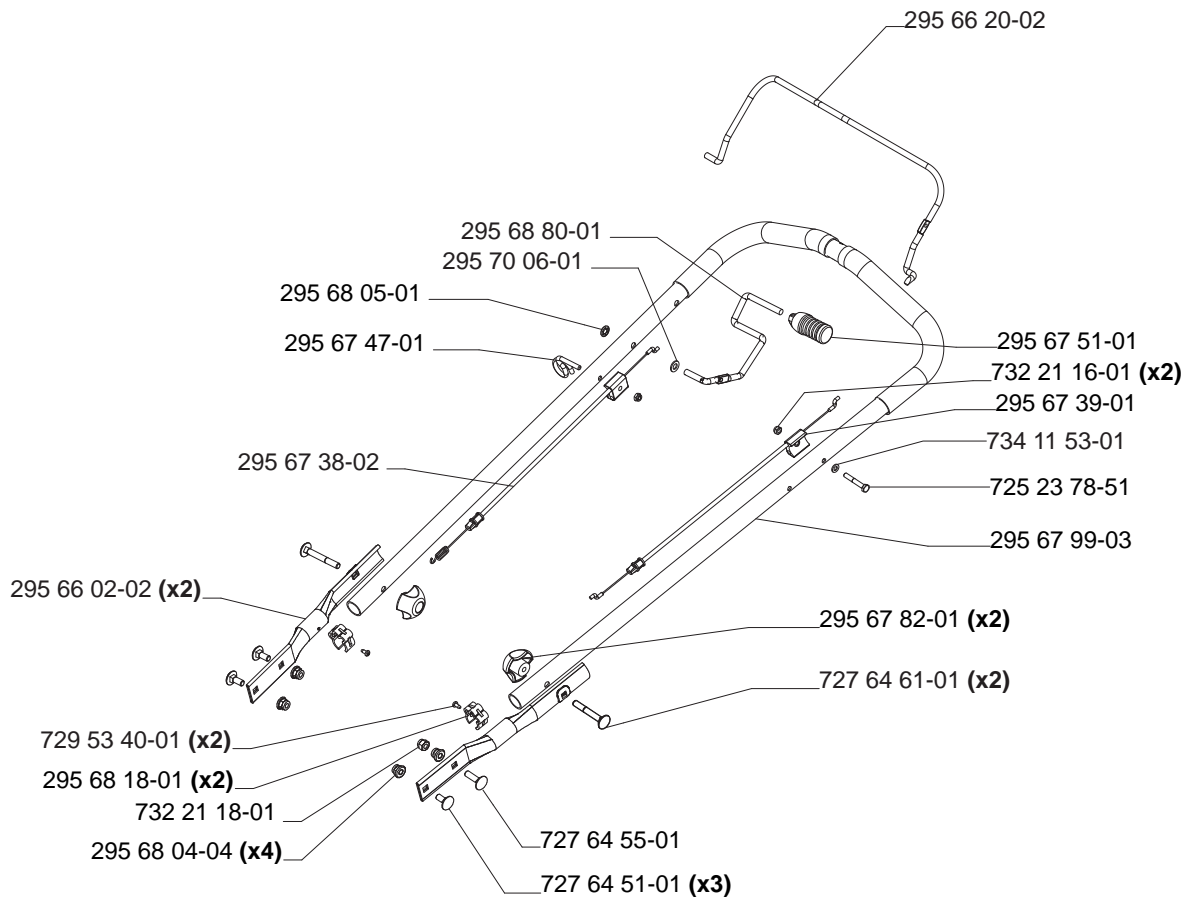

PARTNER

IPL, P5048 M, P5553 MD, 2007-01, 502 23 98-01

965 17 64-01, 965 17 65-01

P5048 M

P5553 MD

Spare parts

Ersatzteile

Pièces détachées

Reserve onderdelen

Repuestos

Reservdelar

A P5048 M
Motor compl 295 70 91-01 (B&S XTQ 50)

A P5553 MD
Motor compl 295 70 93-01 (B&S Quantum XLS55 EasyStart)

B P5048 M

B P5553 MD

C P5048 M

C P5553 MD

D P5048 M

D P5553 MD